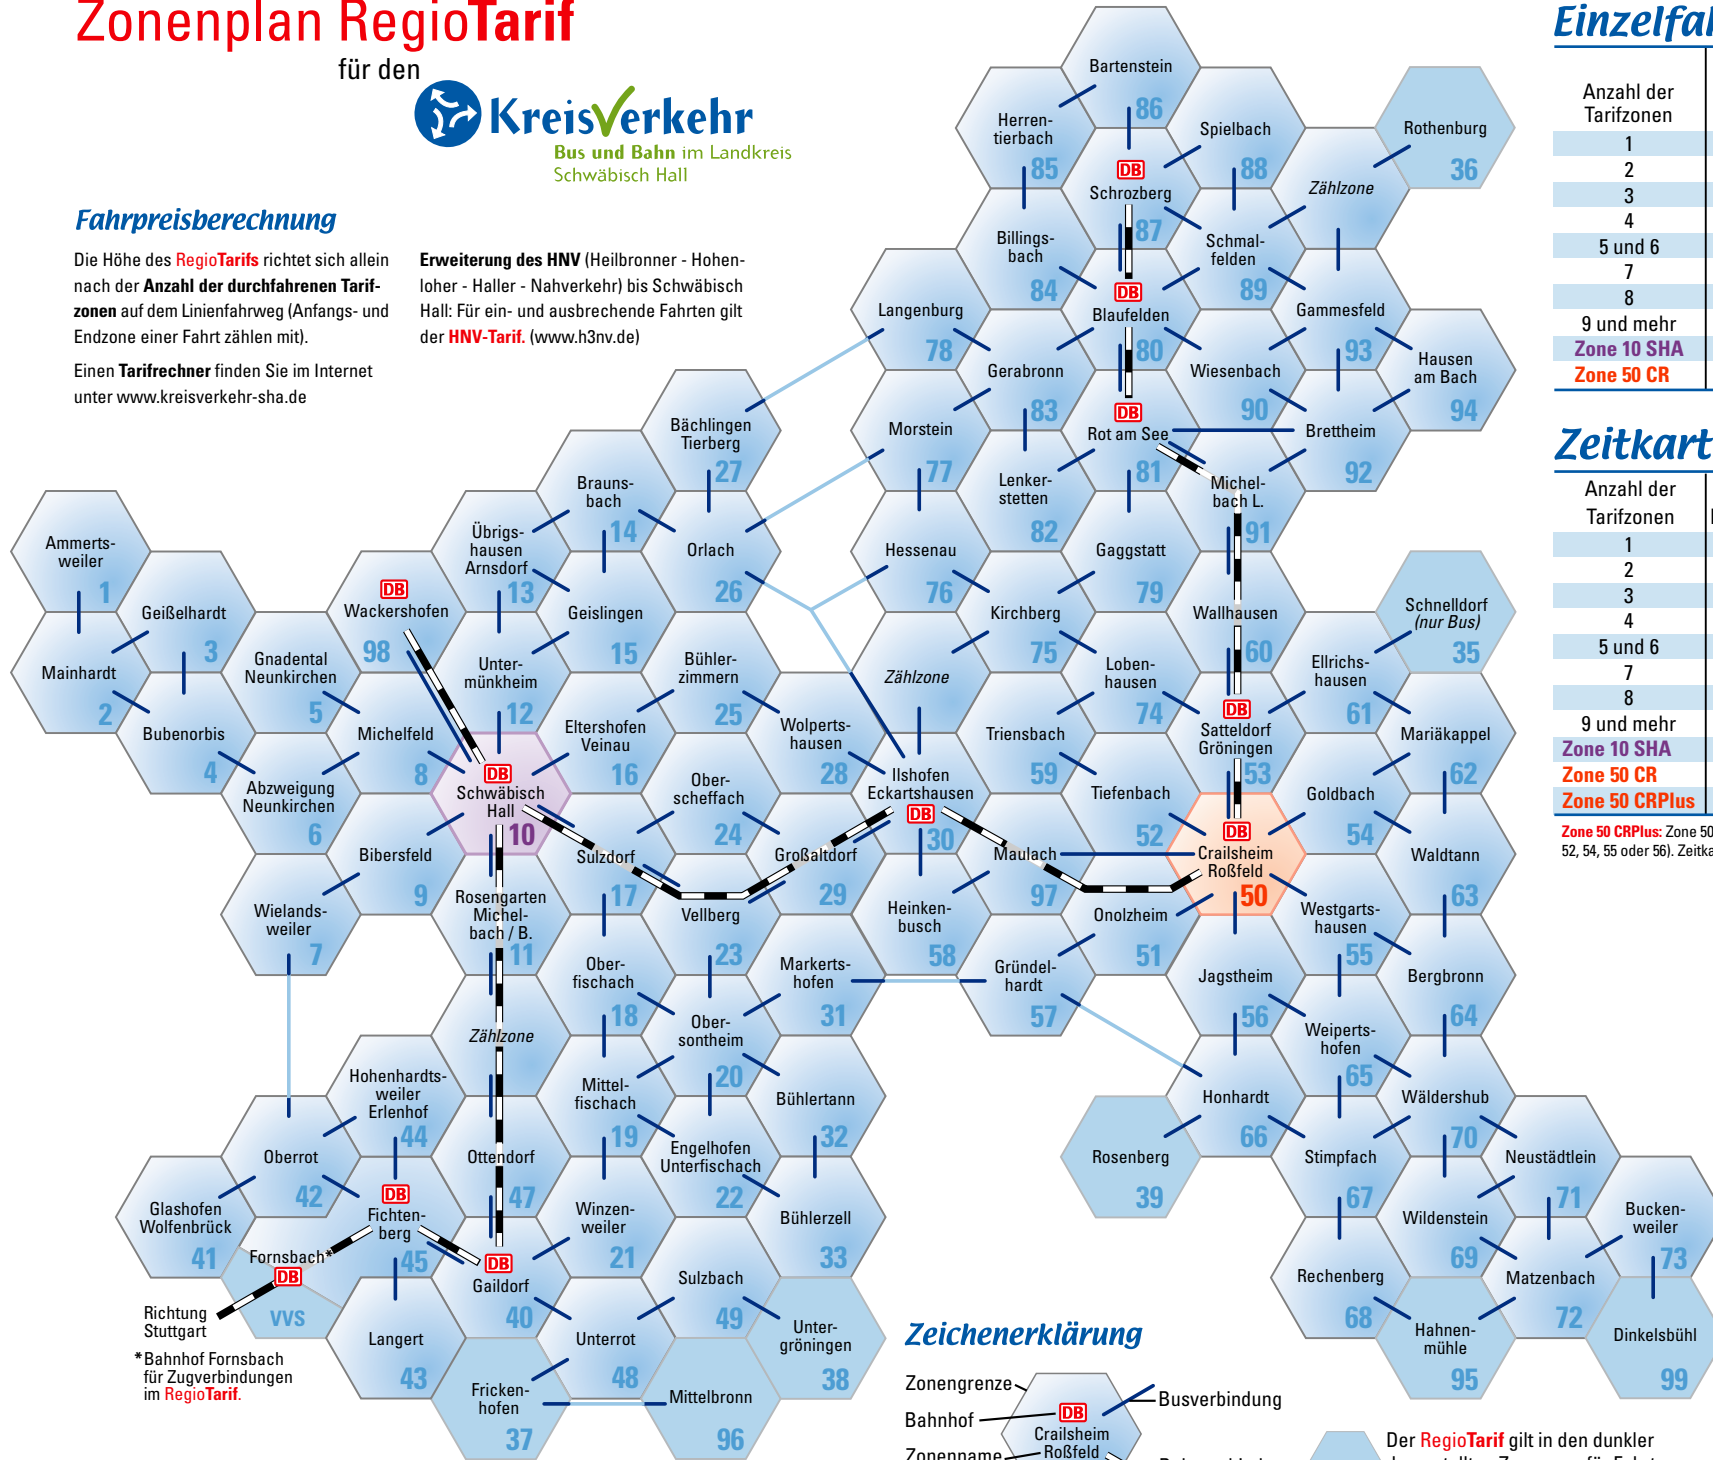

Zonenplan RegioTarif

für den

Bus und Bahn im Landkreis Schwäbisch Hall

Fahrpreisberechnung

Die Höhe des **RegioTarifs** richtet sich allein nach der **Anzahl der durchfahrenen Tarifzonen** auf dem Linienfahrweg (Anfangs- und Endzone einer Fahrt zählen mit).

Einen **Tarifrechner** finden Sie im Internet unter www.kreisverkehr-sha.de

Erweiterung des HNV (Heilbronner - Hohenloher - Haller - Nahverkehr) bis Schwäbisch Hall: Für ein- und ausbrechende Fahrten gilt der **HNV-Tarif**. (www.h3nv.de)

Zeichenerklärung

- Zonengrenze
- Bahnhof
- Zonenname
- Zonennummer
- Busverbindung
- Bahnverbindung

Einzelfahrausweise

Anzahl der Tarifzonen	Erwachsene		Kinder (6–14 Jahre)	
	Normalpreis	rabattiert / RegioGruppe	Normalpreis	rabattiert / RegioGruppe S
1	1,50	1,25	1,00	0,95
2	1,85	1,50	1,25	1,20
3	2,25	1,75	1,35	1,30
4	2,55	2,00	1,55	1,45
5 und 6	2,85	2,30	1,75	1,65
7	3,50	2,80	2,10	2,00
8	4,50	3,60	2,70	2,50
9 und mehr	5,60	4,60	3,20	3,00
Zone 10 SHA	1,65	1,35	1,05	1,00
Zone 50 CR	1,65	1,35	1,05	1,00

Zeitkarten

Anzahl der Tarifzonen	Jedermann		Schüler/Auszubildende	
	RegioMonat	RegioAbo	RegioMonatS	RegioAboS
1	46,00	34,00	39,00	29,00
2	56,00	41,00	47,60	35,50
3	65,00	47,00	55,30	40,50
4	74,00	53,50	62,90	45,50
5 und 6	83,00	61,00	70,60	51,00
7	93,00	67,50	79,00	57,00
8	102,00	73,50	86,60	62,50
9 und mehr	110,00	80,00	93,50	67,50
Zone 10 SHA	48,00	35,00	41,00	29,90
Zone 50 CR	41,00	25,00	34,00	19,90
Zone 50 CRPlus	49,00	31,00	40,60	25,50